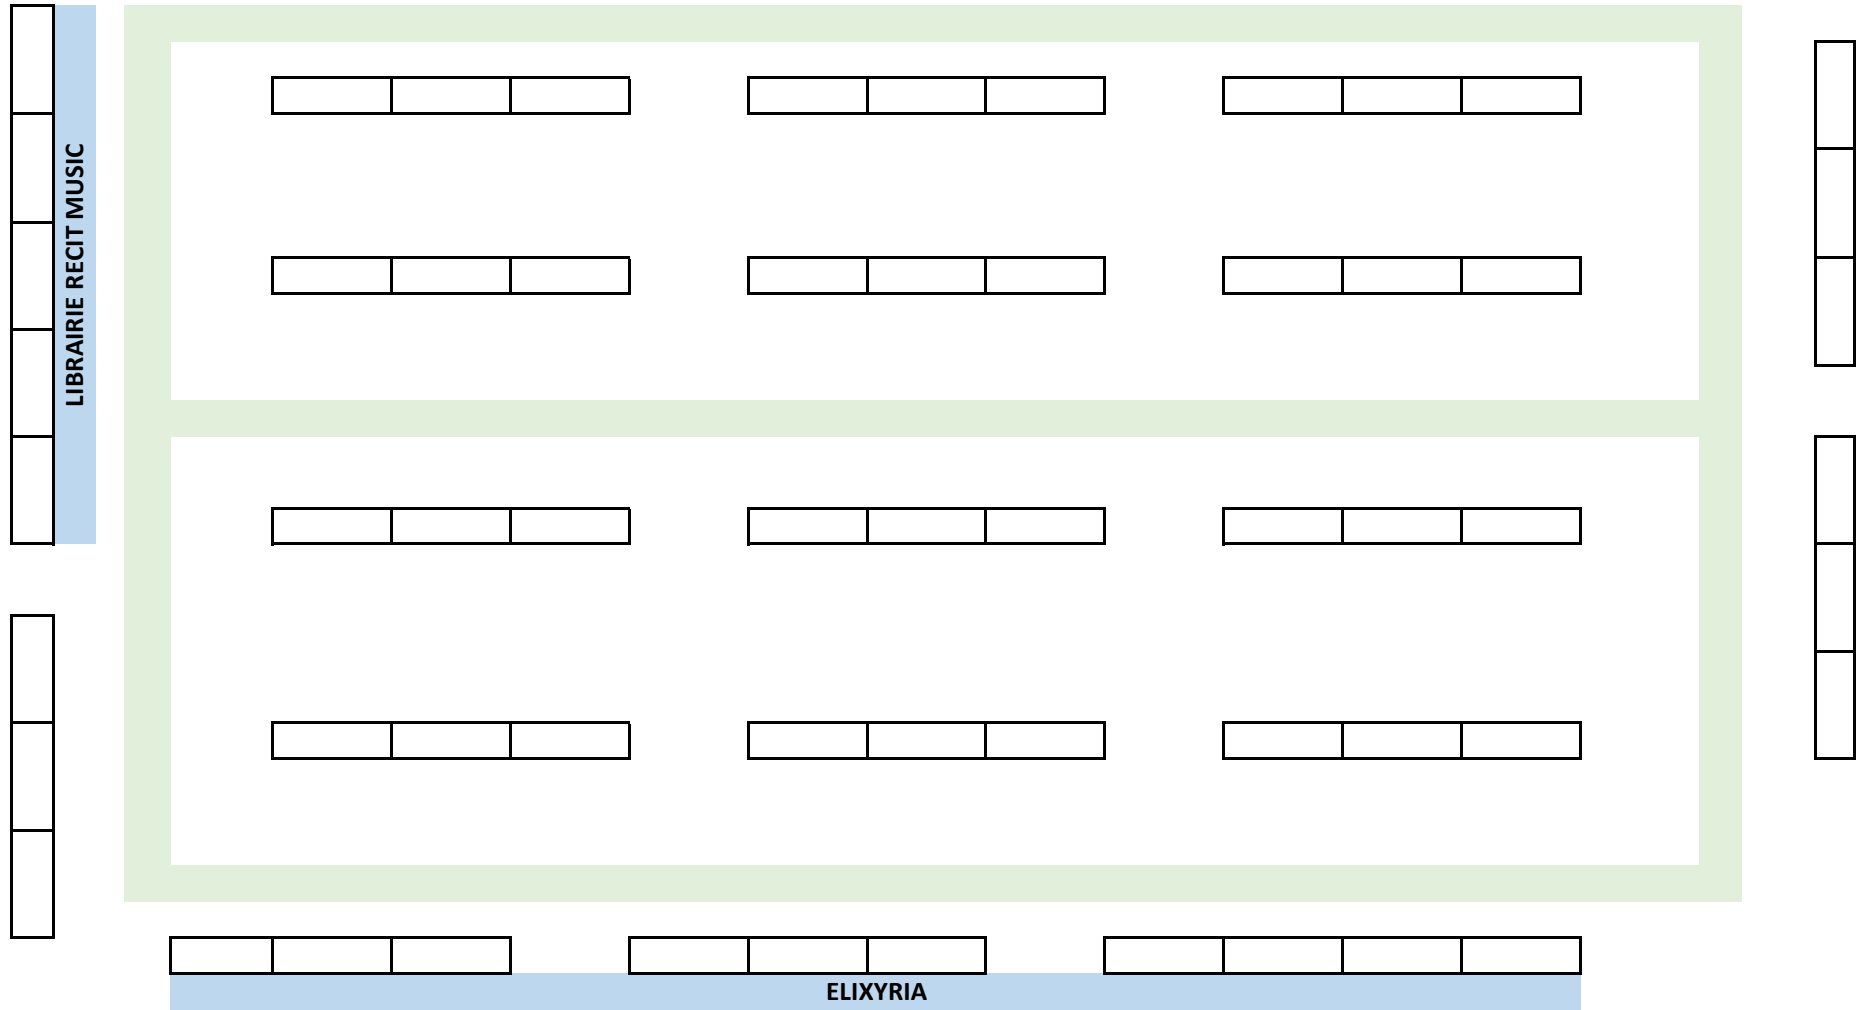

SALLE MARCEL PAGNOL

entrée

ALLEE DE PASSAGE

Toutes les tables font de 1m60